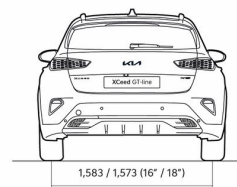

XCEED

Динамические характеристики

Двигатель	1,5 T-GDI, 140 лс	1,5 T-GDI, 140hp 7DCT
Топливо	Бензин	Бензин
Объём двигателя (л)	1,5	1,5
Крутящий момент (Нм при об./мин.)	253 / 1,500~3,000	253 / 1,500~3,000
Привод	FWD	FWD
Мощность (Кв)	103	103
Мощность (л.с.)	140	140
Коробка передач	6-ступенчатый мануал	7-ступенчатый автомат с двумя сцеплениями
Коробка передач тип	Мануальная	Автоматическая
Объём двигателя (куб. см)	1482	1482