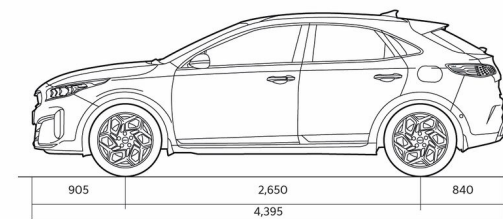

XCEED

Динамические характеристики

Двигатель	1,5 T-GDI, 140 лс	1,5 T-GDI, 140hp 7DCT
Топливо	Бензин	Бензин
Объём двигателя (л)	1,5	1,5
Крутящий момент (Нм при об./мин.)	253 / 1,500~3,000	253 / 1,500~3,000
Привод	FWD	FWD
Мощность (Кв)	103	103
Мощность (л.с.)	140	140
Коробка передач	6-ступенчатый мануал	7-ступенчатый автомат с двумя сцеплениями
Коробка передач тип	Мануальная	Автоматическая
Объём двигателя (куб. см)	1482	1482