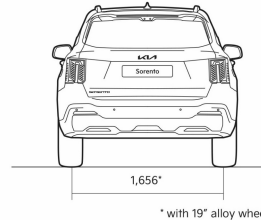

SORENTO HYBRID FL

Динамические характеристики

Двигатель	1,6 T-GDI PHEV 6AT
Топливо	Гибрид (бензин)
Объём двигателя (л)	1,6
Крутящий момент (Нм при об./мин.)	350
Привод	AWD
Мощность (Кв./мин.)	197
Мощность (л.с. при об./мин.)	265
Коробка передач	6-ступенчатый автомат
Коробка передач тип	Автоматическая
Объём двигателя (куб. см)	1598
Тип аккумулятора	
Тип аккумулятора	LiPB - Литийионный полимерный аккумулятор