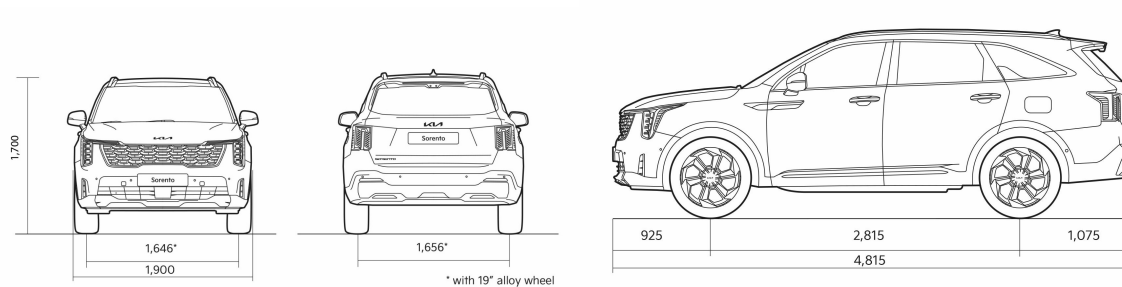

SORENTO FL

Tehnilised andmed

Mootor	2,2 CRDI 8DCT
Kütus	Diisel
Mootori maht (l)	2,2
Pöördemoment (Nm @ rpm)	440 / 1,750 ~ 2,750
Veoskeem	AWD
Võimsus (kw)	142
Võimsus (hj)	194
Käigukast	8-käiguline topeltsiduriga käigukast
Käigukasti tüüp	Automaat
Mootori töömaht (cm³)	2151
Dünaamika	
Tippkiirus (km/h)	201